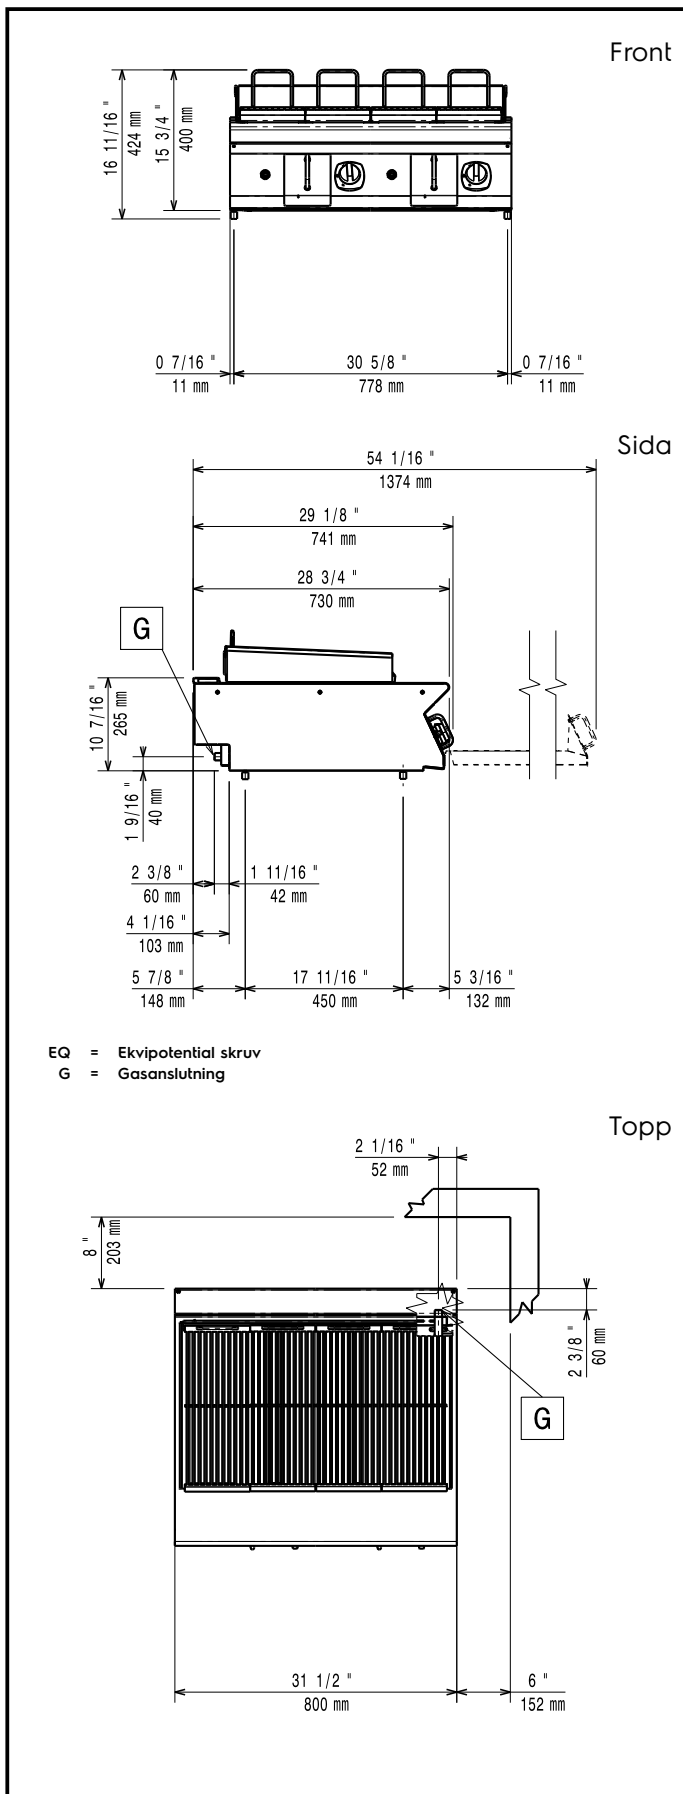

Gas

Gas, effekt:	371244 (E7GRTHGC0P)	14 kW
Standardgasleverans		Natural Gas
Gastyp alternativ:		
Gasintag:		1/2"

Viktig information

Används ej som installationshandling. Begär separat installationsanvisning.

Stekyta bredd:

742 mm

Stekyta djup:

472 mm

Nettovikt:

68 kg

Fraktvikt:

80 kg

Frakthöjd:

540 mm

Fraktbredd:

850 mm

Fraktdjup:

800 mm

Fraktvolym:

0.37 m³

Om produkten är ställd bredvid eller mot temperaturkänsliga material, bör ett säkerhetsmellanrum på ca 150 mm bibehållas eller så bör någon form av värmeisolering monteras.

[NOT TRANSLATED]

N7EGG